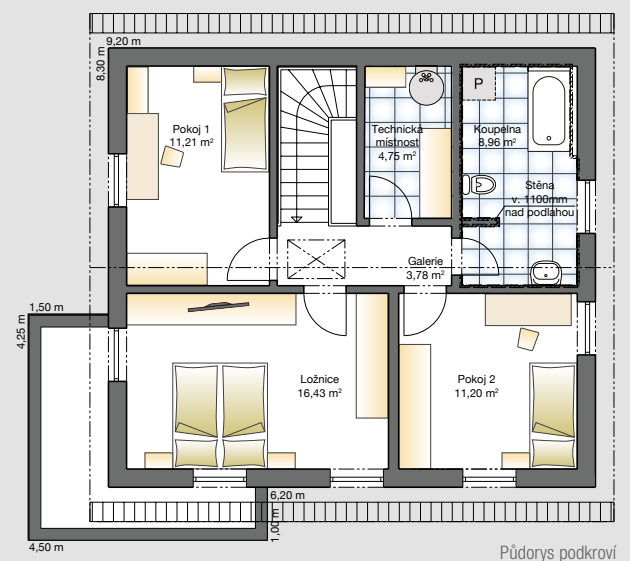

Variantní řešení¹⁾

1) Informace o ceně u našich obchodních zástupců.

Grafická vyobrazení rodinných domů mohou obsahovat nadstandardní stavební prvky, které nejsou obsaženy v základní ceně typového provedení rodinného domu. Možné změny a chyby v tisku vyhrazeny.