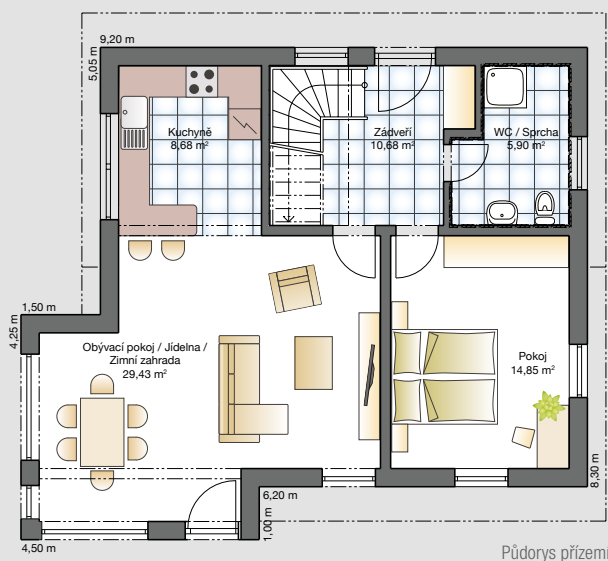

Variantní řešení¹⁾

1) Informace o ceně u našich obchodních zástupců.

Grafická vyobrazení rodinných domů mohou obsahovat nadstandardní stavební prvky, které nejsou obsaženy v základní ceně typového provedení rodinného domu. Možné změny a chyby v tisku vyhrazeny.